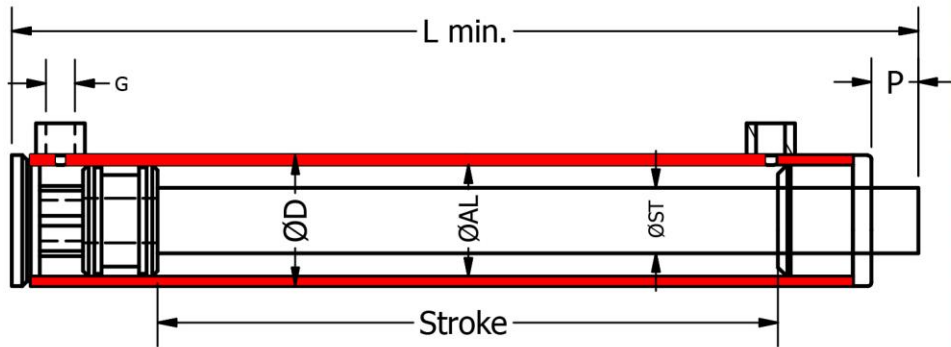

PANTIKOGLOU KABOSIS

AGRI PARTS // HYDRAULICS

HYDRAULIC CYLINDERS

- Our tractor cylinders are not original parts. . They are imported or produced by A. PANTIKOGLOU – V.KABOSIS S.A.

Hydraulic Cylinder Double Acting

Part No	Tube (Bore) ØAL	Tube (Barrel) ØD	Rod/Shaft ØST	Stroke	L min(mm)	P	G
4928				150	280		
4929				200	330		
4930	40	50	25	250	380	22	1/4.
4931				300	430		
4932				400	530		
4933				150	290		
4934				200	340		
4935	50	60	30	250	390	22	3/8.
4936				300	440		
4937				400	540		
4938				500	640		
4939				600	740		
4940				200	360		
4941				250	410		
4942	63	73	35	300	460	23	3/8.
4943				400	560		
4944				500	660		
4945				600	760		
4946				200	360		
4947				250	410		
4948				300	460		
4949	70	80	40	400	560	23	3/8.
4950				500	660		
4951				600	760		
4952				200	375		
4953				250	425		
4954				300	475		
4955	80	95	40	400	575	25	3/8.
4956				500	675		
4957				600	775		