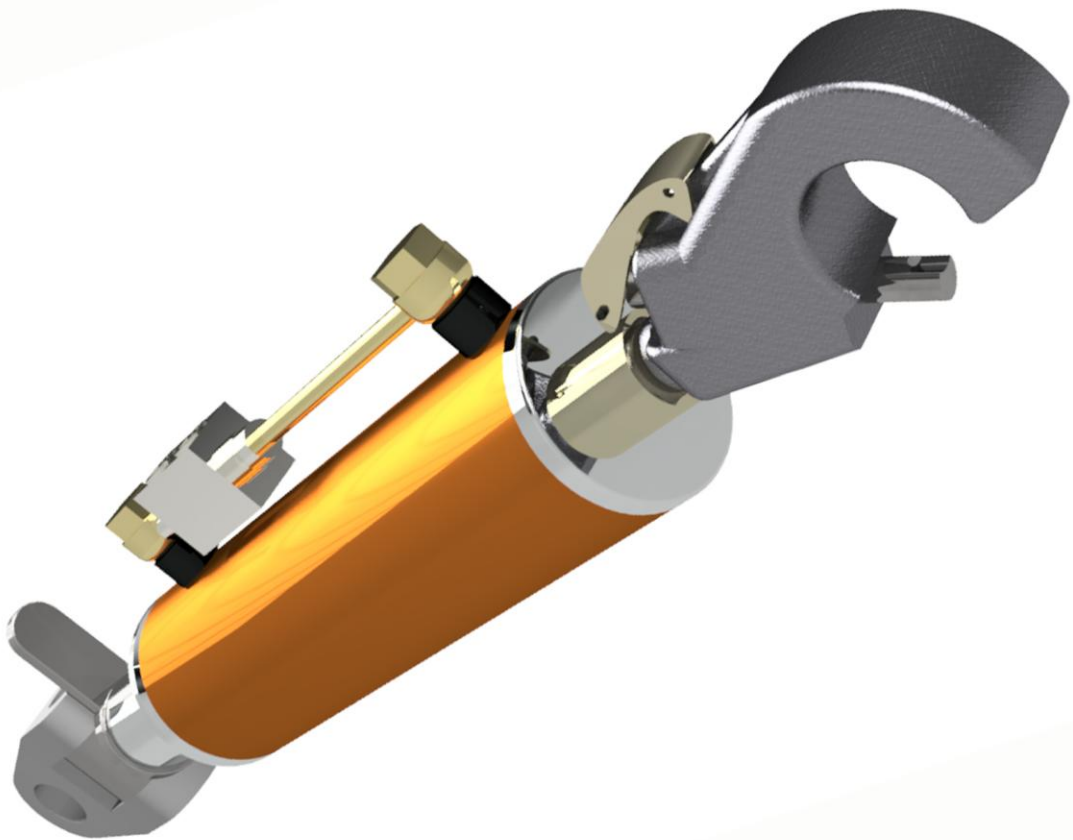

PANTIKOGLOU KABOSIS

AGRI PARTS // HYDRAULICS

HYDRAULIC CYLINDERS

- Our tractor cylinders are not original parts. . They are imported or produced by A. PANTIKOGLOU – V.KABOSIS S.A.

Hydraulic Cylinder Double Acting

Part No	Tube (Bore) ØAL	Tube (Barrel) ØD	Rod/Shaft ØST	Stroke	L min(mm)	P	G
4928				150	280		
4929				200	330		
4930	40	50	25	250	380	22	1/4.
4931				300	430		
4932				400	530		
4933				150	290		
4934				200	340		
4935	50	60	30	250	390	22	3/8.
4936				300	440		
4937				400	540		
4938				500	640		
4939				600	740		
4940				200	360		
4941				250	410		
4942	63	73	35	300	460	23	3/8.
4943				400	560		
4944				500	660		
4945				600	760		
4946				200	360		
4947				250	410		
4948				300	460		
4949	70	80	40	400	560	23	3/8.
4950				500	660		
4951				600	760		
4952				200	375		
4953				250	425		
4954				300	475		
4955	80	95	40	400	575	25	3/8.
4956				500	675		
4957				600	775		